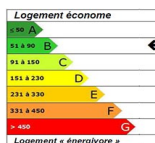

**BUREAUX - LOCAUX D'ACTIVITE - ENTREPOTS - LOGISTIQUE -
LOCAUX COMMERCIAUX - IMMEUBLES - TERRAINS - ESTIMATIONS
ARTHUR LOYD LAVAL - 34 Boulevard des Loges - 53940 SAINT-BERTHEVIN**

@: laval@arthur-loyd.com - Site web : www.arthurloydlaval.com