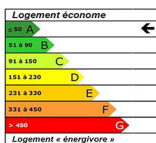

Joël GARDON
Tél : 02 43 64 32 32

Espaces
Entreprises

**Arthur
Loyd**

**Vous souhaitez vendre, louer
ou faire estimer vos biens,
n'hésitez pas à nous contacter.**

**EXTRAIT DE NOS OFFRES DE LOCAUX D'ACTIVITES/ENTREPOTS
& BUREAUX SUR LAVAL ET SON AGGLOMERATION**

LAVAL

**Local de
1 130m²
environ**

A VENDRE

Local d'activité d'une surface de 1 130m² env.
avec atelier de 944m² env. + bureaux et
sanitaires de 185m² env. 10 places de parking.
Disponibilité : De suite.
Parking enrobé et clos.

LAVAL AGGLO

**Entrepôt de
6 300m²
environ**

A VENDRE/A LOUER

Entrepôt logistique d'une surface de 6 300m² env.
dont 368m² env. de bureaux, 18 quais dont
8 niveleurs. Belles prestations. Récent.
Disponibilité : De suite.

LAVAL

**Bureaux de
343m²
environ**

A VENDRE/A LOUER

Plateau de bureaux de 343m² env.
comprenant 16 bureaux situés en RDC.
Parking extérieur.
Disponibilité : De suite.

LAVAL AGGLO

**Bureaux de
370m²
environ**

A VENDRE/ A LOUER

Plateau de bureaux de 370m² env.
Parkings. Grande salle de réunion.
Très belles prestations.
Disponibilité : De suite.

**BUREAUX - LOCAUX D'ACTIVITE - ENTREPOTS - LOGISTIQUE -
LOCAUX COMMERCIAUX - IMMEUBLES - TERRAINS - ESTIMATIONS
ARTHUR LOYD LAVAL - 34 Boulevard des Loges - 53940 SAINT-BERTHEVIN**

@: laval@arthur-loyd.com - Site web : www.arthurloydlaval.com