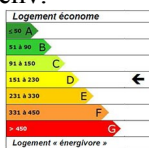

Joël GARDON
Tél : 02 43 64 32 32

Espaces
Entreprises

**Arthur
Loyd**

**Vous souhaitez vendre, louer
ou faire estimer vos biens,
n'hésitez pas à nous contacter.**

**EXTRAIT DE NOS OFFRES DE LOCAUX D'ACTIVITES/ENTREPOTS
& BUREAUX SUR LAVAL ET SON AGGLOMERATION**

LAVAL

**Local de
1 130m²
environ**

A VENDRE

Local d'activité d'une surface de 1 130m² env.
avec atelier de 944m² env. + bureaux et
sanitaires de 185m² env. 10 places de parking.
Disponibilité : De suite.
Parking enrobé et clos.

LAVAL AGGLO

**Entrepôt de
6 300m²
environ**

A VENDRE/A LOUER

Entrepôt logistique d'une surface de 6 300m² env.
dont 368m² env. de bureaux, 18 quais dont
8 niveleurs. Belles prestations. Récent.
Disponibilité : De suite.

LAVAL

**Bureaux de
343m²
environ**

A VENDRE/A LOUER

Plateau de bureaux de 343m² env.
comprenant 16 bureaux situés en RDC.
Parking extérieur.
Disponibilité : De suite.

LAVAL AGGLO

**Bureaux de
370m²
environ**

A VENDRE/ A LOUER

Plateau de bureaux de 370m² env.
Parkings. Grande salle de réunion.
Très belles prestations.
Disponibilité : De suite.

**BUREAUX - LOCAUX D'ACTIVITE - ENTREPOTS - LOGISTIQUE -
LOCAUX COMMERCIAUX - IMMEUBLES - TERRAINS - ESTIMATIONS
ARTHUR LOYD LAVAL - 34 Boulevard des Loges - 53940 SAINT-BERTHEVIN**

@: laval@arthur-loyd.com - Site web : www.arthurloydlaval.com