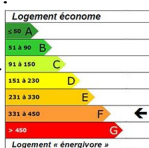

LAVAL

**Local de
1 130m²
environ**

A VENDRE

Local d'activité d'une surface de 1 130m² env.
avec atelier de 944m² env. + bureaux et
sanitaires de 185m² env. 10 places de parking.
Disponibilité : De suite.
Parking enrobé et clos.