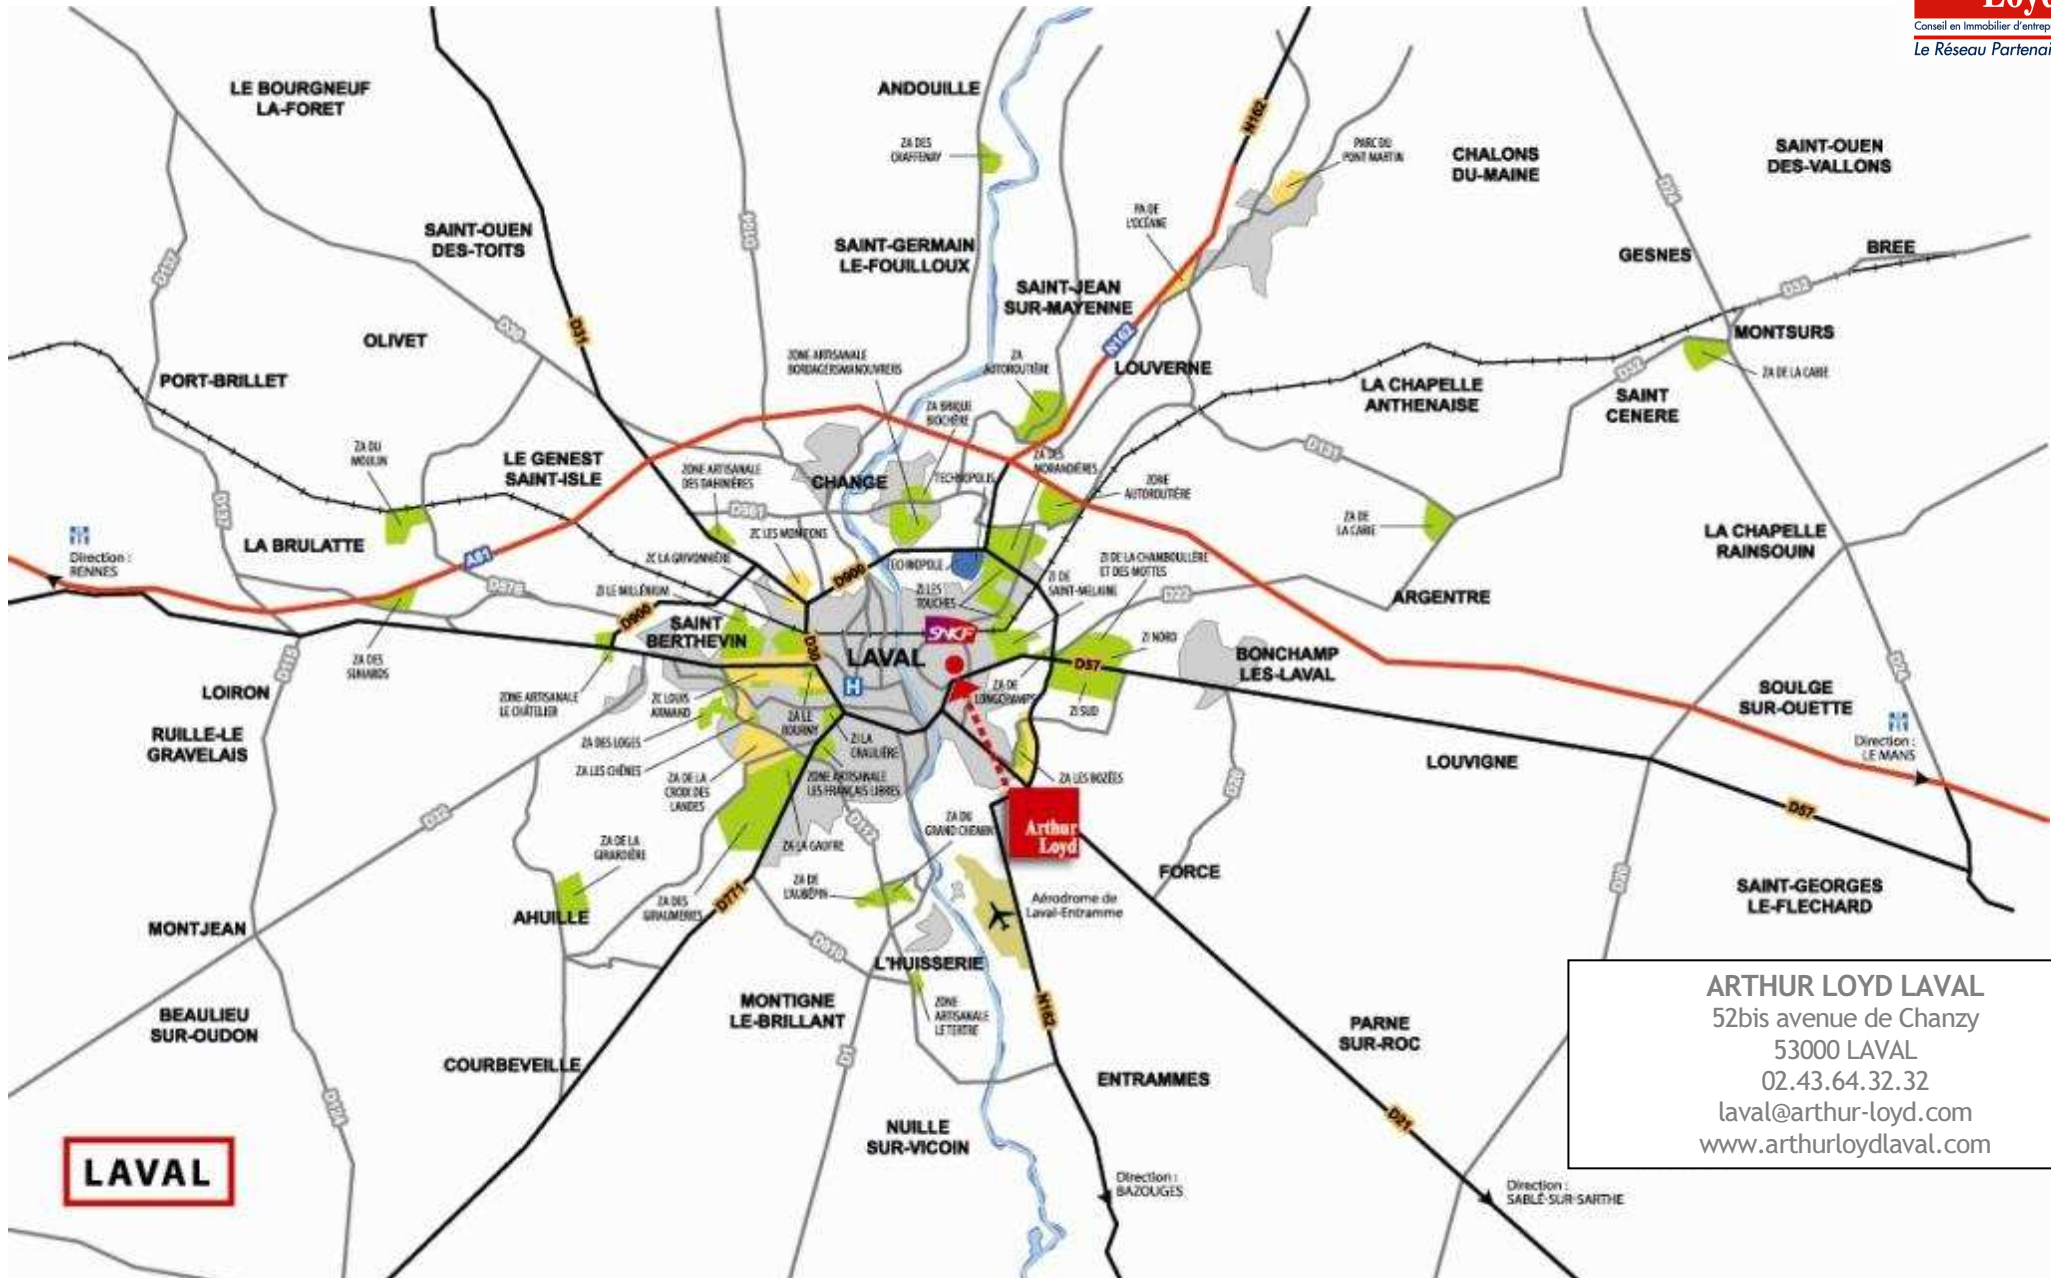

[Laval & Agglomération]

ARTHUR LOYD LAVAL
52bis avenue de Chanzy
53000 LAVAL
02.43.64.32.32
laval@arthur-loyd.com
www.arthurloydlaval.com

- Double voie type autoroute
- Route principale
- Route secondaire
- Voie ferrée
- Cours d'eau
- Zones Tertiaires (Bureaux, services)
- Zones Commerciales
- Agglomération
- Zones d'Activité (Entrepôts, industries)
- Zones Portuaires
- Aéroport
- Gare